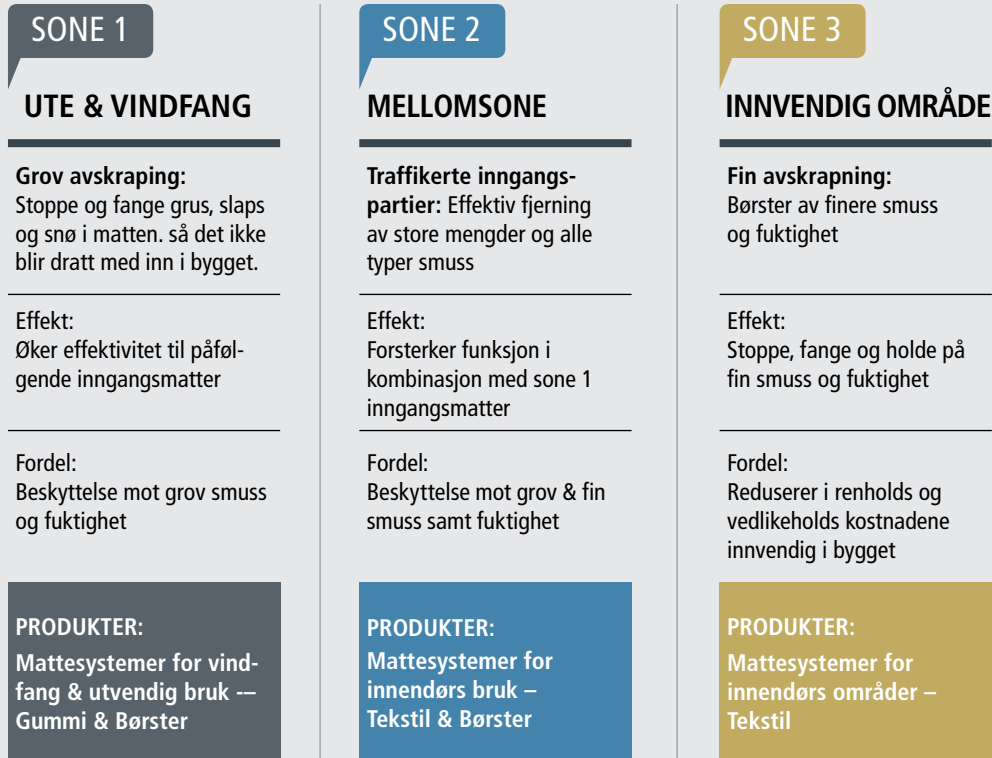

3 SONER I 1 - MATTESYSTEM. KOMBINERT I EN ENKEL LØSNING.