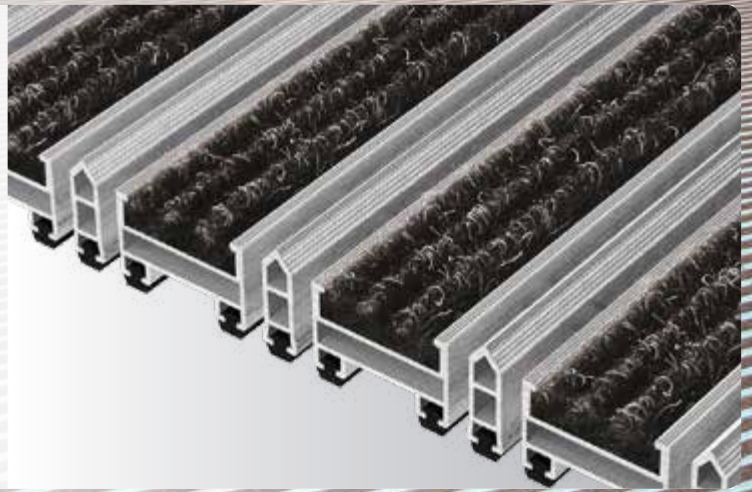

OPPGRADER RENGJØRINGSEFFEKTEN. TAKKET VÆRE SKRAPEPROFILER OG BØRSTESTRIPS.

Steiner, sand og jord på skosålen fører ikke bare til uønsket skitt, men kan også forårsake skade på gulv av høy kvalitet. For å se at vi oppfyller de tøffeste kravene, ikke bare når det gjelder design, men også når det gjelder funksjonalitet, trenger du bare å se på våre skrapeprofiler og børstestrips – som leveres komplett med eksklusiv lyd-demping.

I våre PREMIUM inngangsmattesystemer fører skrapeprofiler og børstestripsene til en varig økning i rengjørings-effekten. Og det gjøres overalt der hvor man kombinerer høy trafikk med en mengde smuss.

MATTESYSTEM MED SKRAPERPROFIL