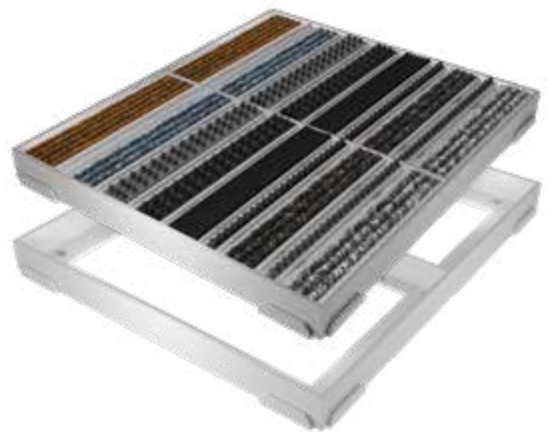

EN RETT KANT. TAKKE VÆRE ELEGANTE T-PROFILER.

Vi er perfektionister ikke bare med tanke på funksjonalitet og kvalitet, men også når det gjelder utseende. Vi bruker vårt brede utvalg av designmuligheter til å lage skreddersydde løsninger som tar inn over seg strukturene, linjene og skjøtene på det aktuelle stedet og tilpasser seg perfekt motliggende gulv. Normalt bruker vi våre koblinger med Han og Hunner til å koble sammen mattene, så vi får nesten usynlige skjøter. En annen mulighet er å dele matten opp med T-profil i aluminium.

T-profilen er anodisert, og egnet for bruk både innendørs og utendørs. Mattene kan enkelt fjernes for å rengjøre gruben.