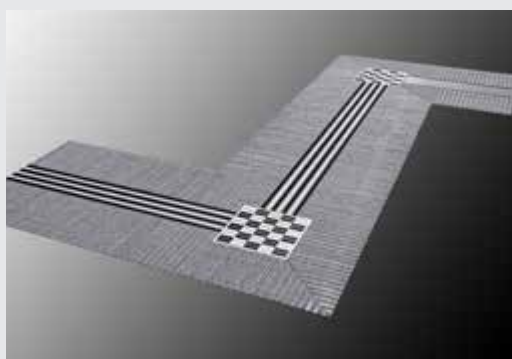

SE OG FØLE. ORIENTERING MED ALLE SANSER.

Taktile og Universelle ledesystemer er viktige i dag, spesielt i inngangspartiene til offentlige bygninger. Det trengs imidlertid enda mer enn det. Kun et taktilt ledesystem gir pålitelig orientering for synshemmede og blinde. For å møte begge disse kravene har vi utviklet et konsept med gulvindikatorer som viser vei.

SAFE CLEAN TREND MED LUMINESCERENDE FUNKSJONER

Ved hjelp av hvite sikkerhetsprofiler skaper vi en skarp kontrast til de resterende komponentene og gjør inngangsmatten spesielt synlig – selv for de med begrenset syn. De spesielle pigmentene i sikkerhetsprofilene lagrer lysenergi og gir også en vedvarende lyseffekt dersom belysningen plutselig svikter.

Den selvlysende funksjonen er et flott tillegg til andre sikkerhetslementer som f.eks som selvlysende nødutgangsskilt – en funksjon som viser vei både bokstavelig talt og billedlig talt.

SAFE CLEAN TREND MED EKSTRA TAKTILT LEDESYSTEM

For at personer med fysiske funksjonshemninger og synshemninger skal kunne finne veien trygt, tilbyr vi de selvlysende sikkerhetsprofilene til Safe Clean TREND i kombinasjon med vårt taktile ledesystem. På denne måten kan du ved hjelp av orientering med alle sanser oppnå høy sikkerhet i inngangspartiet ditt.