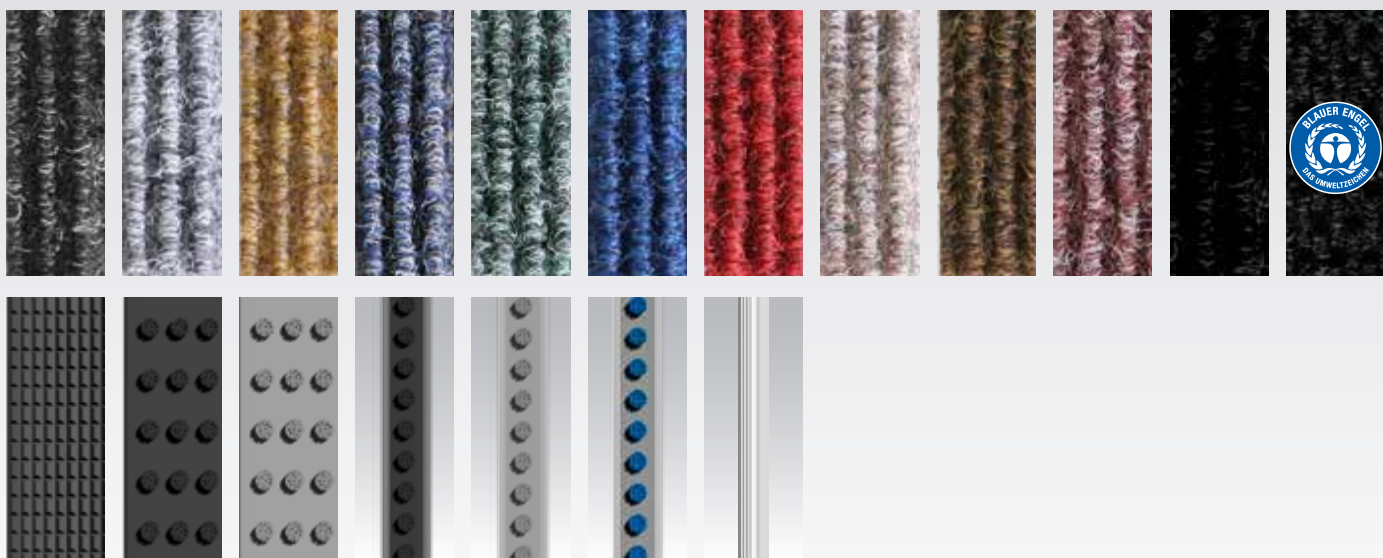

OVERSIKT OVER VÅRT BREDE UTVALG AV MULIGE KOMBINASJONER

PRAKTISK TIPS:

I representative og arkitektoniske inngangspartier kan de fargede tekstil ileggene, som kan kombineres med pulverlakkert aluminiumprofiler om ønskelig, understreke et attraktivt utseendet.