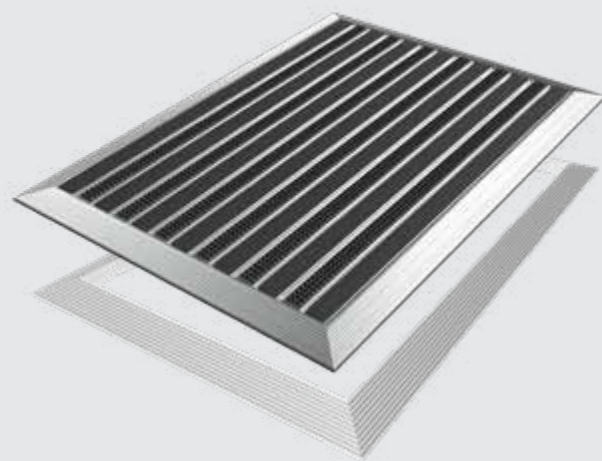

RAMPELISTER

Selv om det planlegges en ettermontering uten gulvutsparing, har vi den ideelle løsningen. Designet for alle Top Clean aluprofilmatter med en høyde på 10 / 12 mm eller 17 mm, kan rampelister gjør at mattesystemet kan installeres raskt på et flatt gulv. Dette gjør at folk kan gå trygt over matten, uten å snuble, selv med rullestol eller vogn.