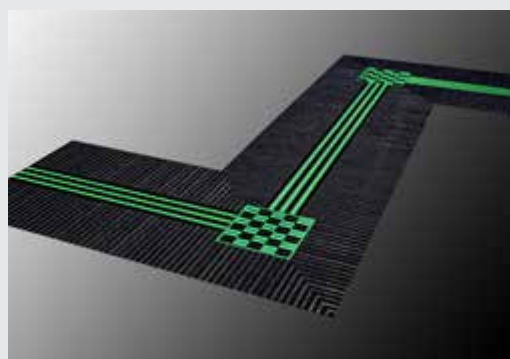

SE OG FØLE. ORIENTERING MED ALLE SANSER.

Taktile og Universelle ledesystemer er viktige i dag, spesielt i inngangspartiene til offentlige bygninger. Det trengs imidlertid enda mer enn det. Kun et taktilt ledesystem gir pålitelig orientering for synshemmede og blinde. For å møte begge disse kravene har vi utviklet et konsept med gulvindikatorer som viser vei.

SAFE CLEAN TREND MED LUMINESCERENDE FUNKSJONER

Ved hjelp av hvite sikkerhetsprofiler skaper vi en skarp kontrast til de resterende komponentene og gjør inngangsmatten spesielt synlig – selv for de med begrenset syn. De spesielle pigmentene i sikkerhetsprofilene lagrer lysenergi og gir også en vedvarende lyseffekt dersom belysningen plutselig svikter.

Den selvlysende funksjonen er et flott tillegg til andre sikkerhetslementer som f.eks som selvlysende nødutgangsskilt – en funksjon som viser vei både bokstavelig talt og billedlig talt.

SAFE CLEAN TREND MED EKSTRA TAKTILT LEDESYSTEM

For at personer med fysiske funksjonshemninger og synshemninger skal kunne finne veien trygt, tilbyr vi de selvlysende sikkerhetsprofilene til Safe Clean TREND i kombinasjon med vårt taktile ledesystem. På denne måten kan du ved hjelp av orientering med alle sanser oppnå høy sikkerhet i inngangspartiet ditt.