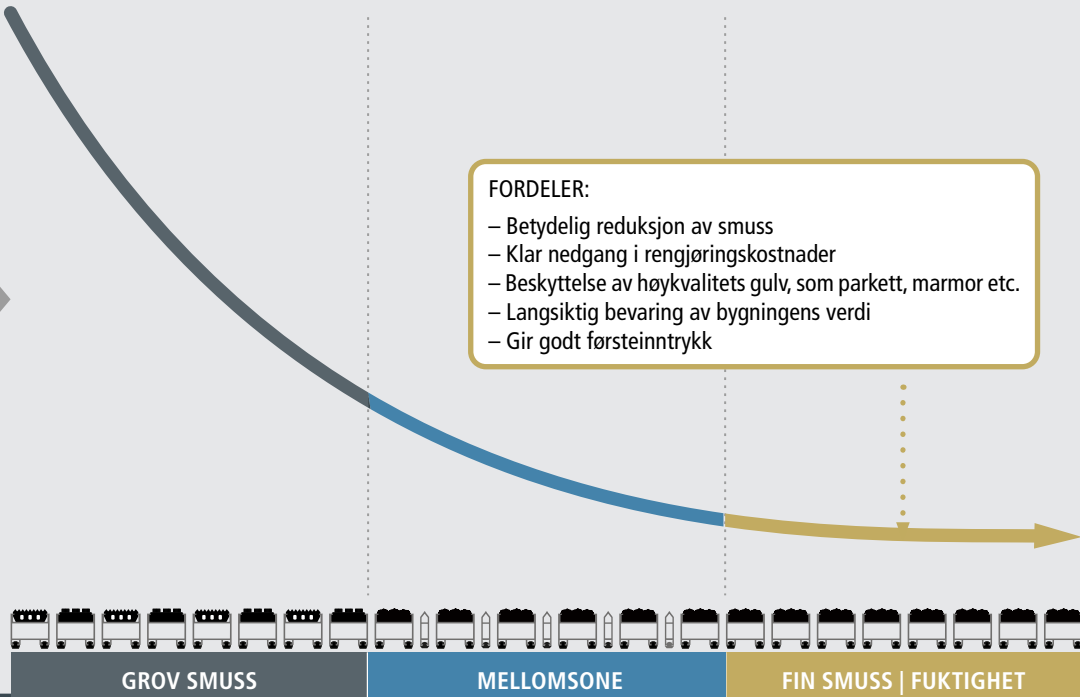

	GROV SMUSS	MELLOMSONE	FIN SMUSS FUKTIGHET
SMUSS OPPSAMLING	normal	medium	høy
TOTAL MATTE LENGDE (anbefalt)	3 – 5 m	6 – 7 m	8 – 10 m

DET IDEELLE NIVÅET AV BESKYTTELSE. I HVERT OMRÅDE.

Et inngangsmattesystem er mest effektivt hvis profilene, ileggene og lengden er kombinert på den beste måten for å møte kravene. Dette er den eneste måten å oppnå en varig reduksjon av mengden smuss og fuktighet. Og det er den eneste måten å minimere risiko for å skli, beskytte tilstøtende gulv, kutte rengjøringskostnader og bevare verdien av eiendom. Dette gjelder ikke bare for inngangspartiet, men også for mange andre døråpninger til en bygning. Rett og slett overalt hvor det finnes en betydelig mengde skitt.