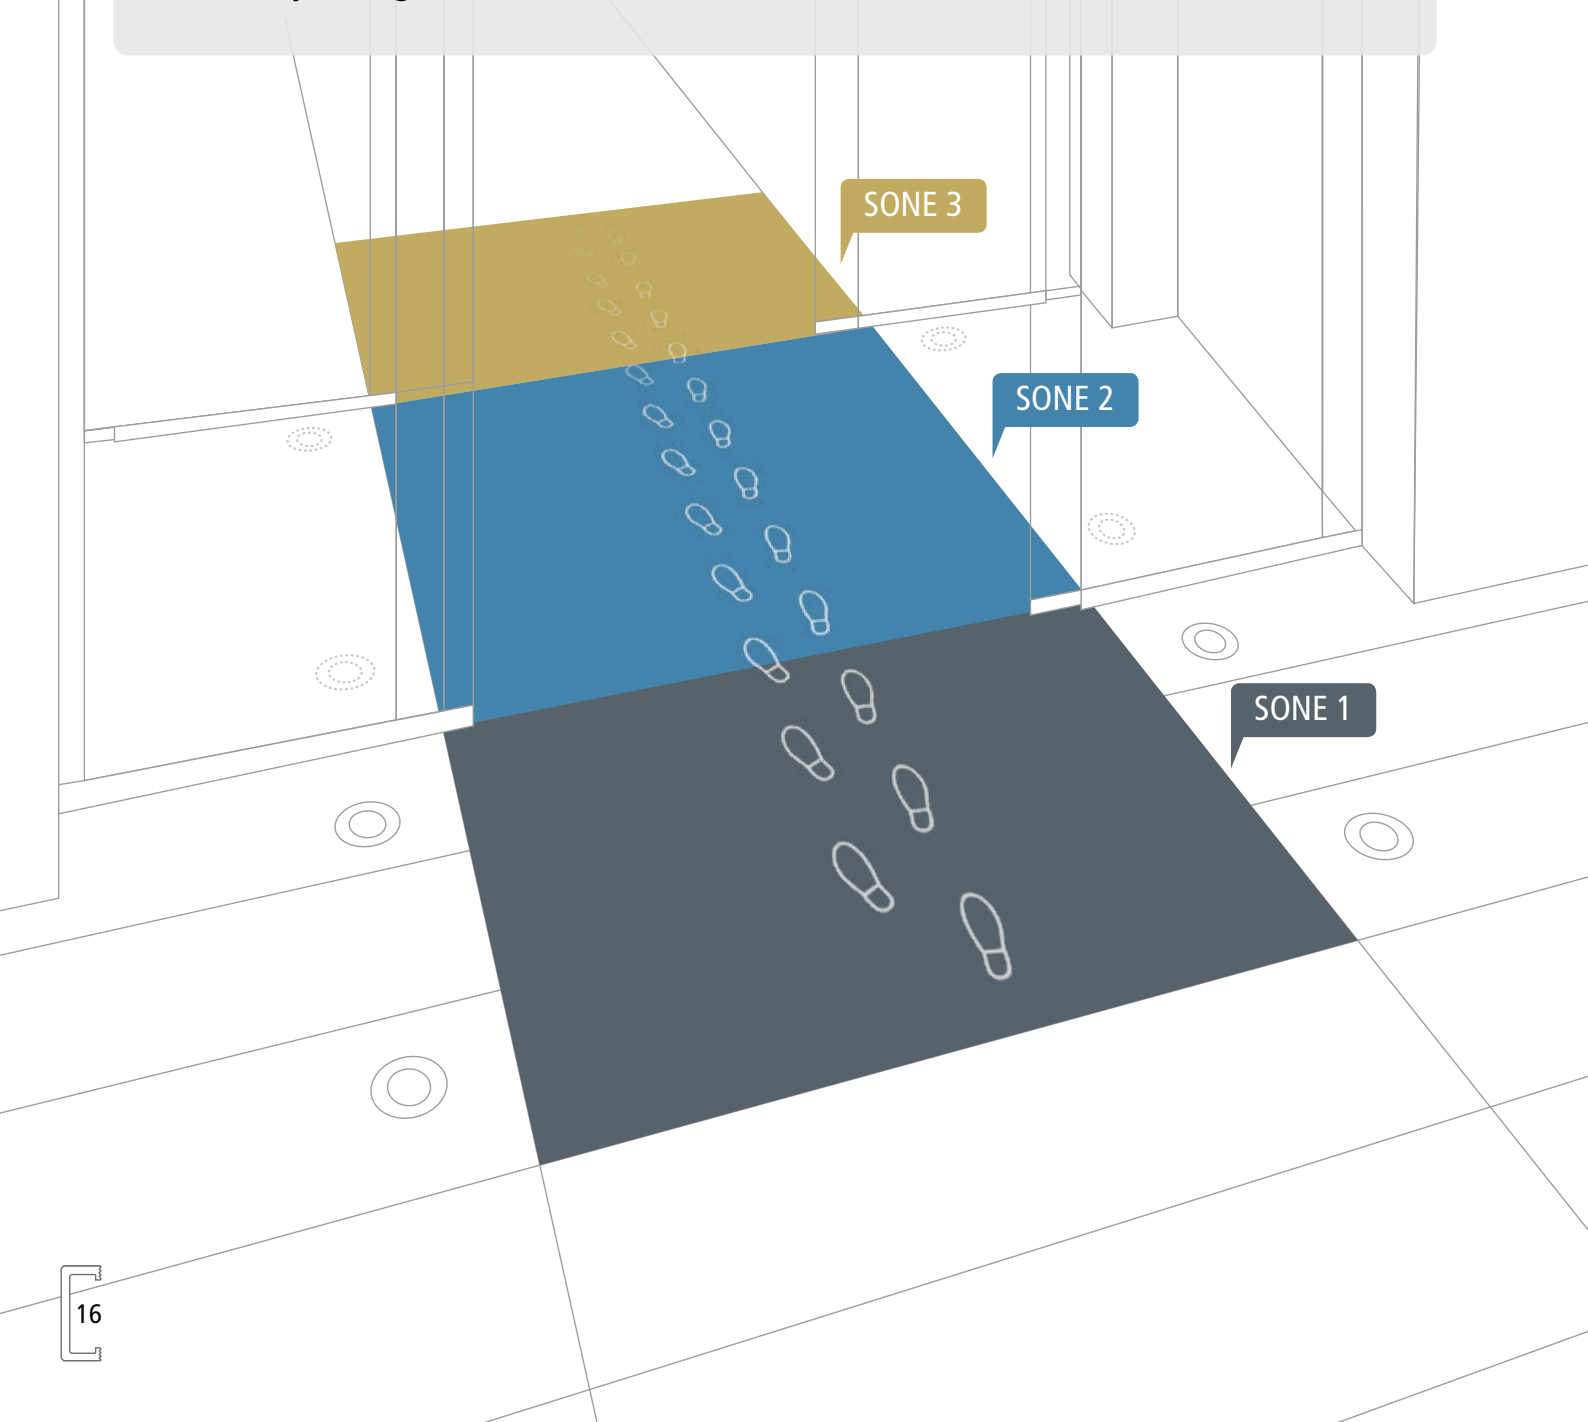

FOR SYSTEMATISK BESKYTTELSE. SIKRET VERDI FOR PENGENE.

Vår 3-sone løsning tar oppsamling av smuss til en ny dimensjon. Med en universell utforming kan våre inngangs mattesystemer ideelt sett tilpasses de respektive kravene – det være seg innendørs, utenfor bygningen eller i mellomsonene – og kombineres for å danne perfekte individuelle renholdssoner.

Systematisk steg for steg: Våre profilinnlegg med ulike materialkombinasjoner sørger for at fukt og grovt smuss fjernes fra skosålene og ikke bæres videre innendørs – før folk faktisk går inn i bygningen og spesielt i hyppig brukte inngangspartier.

Vi har også en systematisk tilnærming til spørsmålet om sikkerhet. Beskyttelse mot fukt og smuss, kombinert med antiskli-funksjonen, fører til en varig reduksjon i risikoen for ulykker og sikrer større sikkerhet.