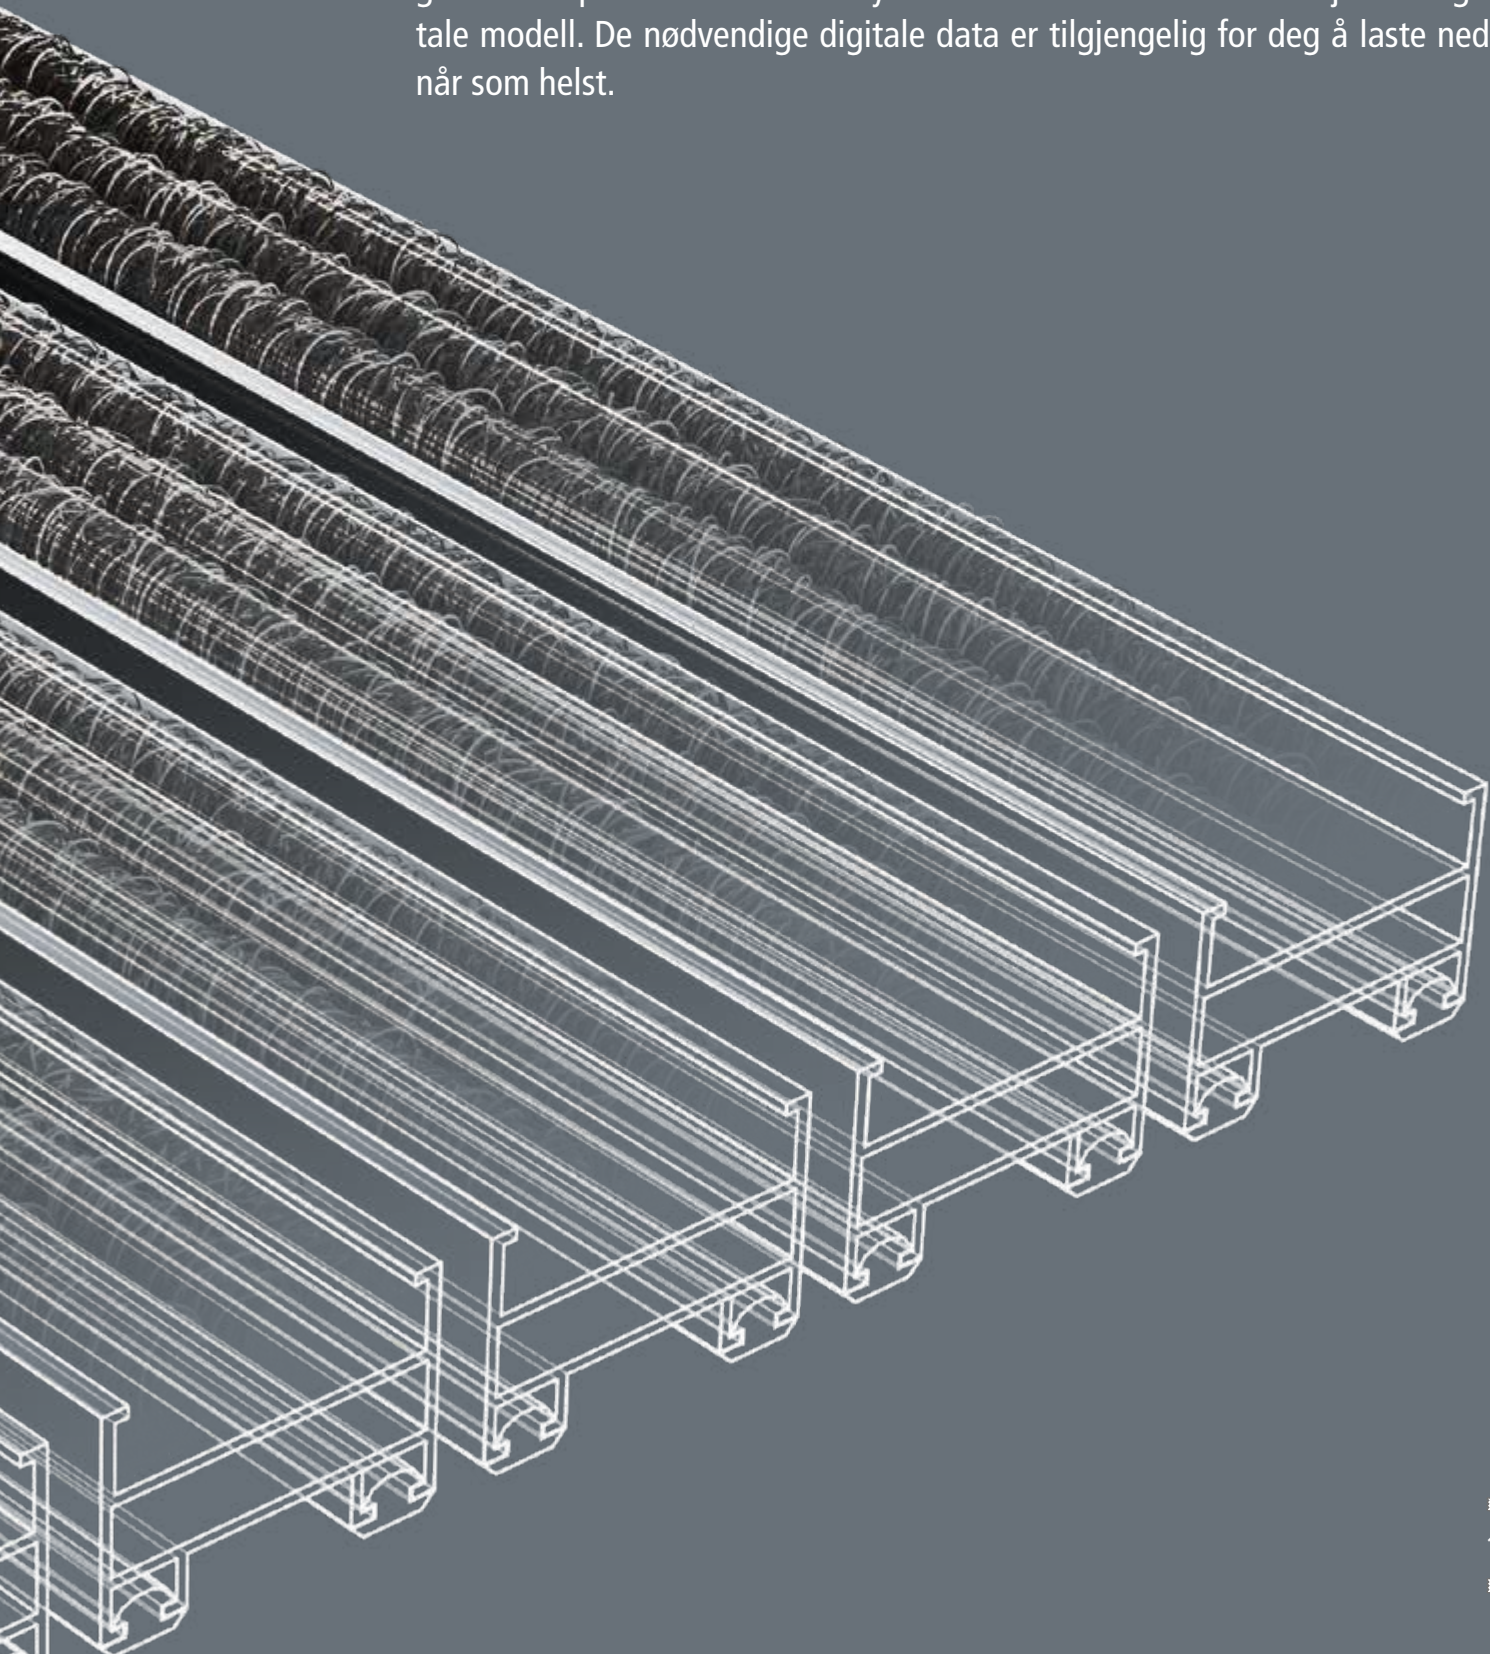

SMART PLANLEGGING OG KONSTRUKSJON. BIM-BASERT ARBEID.

Å jobbe digitalt er "business as usual" for deg. Også for oss. Vi bruker også BIM (Bygningsinformasjonsmodeller) – den effektive, modellbaserte prosessen for felles prosjektplanlegging og gjennomføring. Du kan for eksempel integrere vår Top Clean entre mattesystem direkte inn i din tredimensjonale digitale modell. De nødvendige digitale data er tilgjengelig for deg å laste ned når som helst.