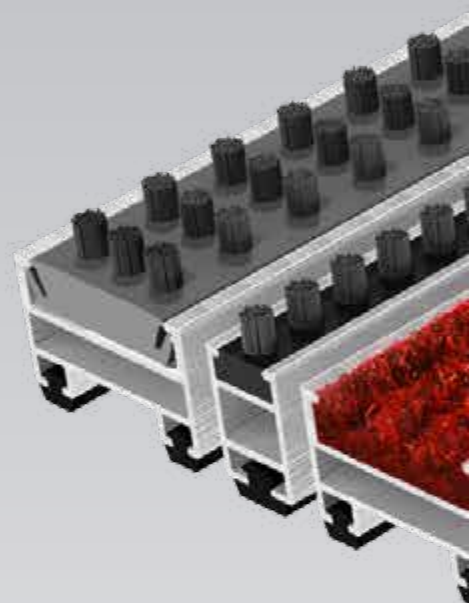

OPPFYLLER ALLE ØNSKER. EKSKLUSIV FARGING.

Harmonisk eller kontrastrik, subtil eller provoserende? Knapt noe designelement har en slik innvirkning og spiller en slik rolle i å etablere atmosfæren i rom som farge. Det sier seg selv at dette særlig gjelder inngangen til et bygg.

Vårt brede utvalg av forskjellige fargealternativer vil gi inngangspartiet ditt et særegent individuelt utseende, og bringe din bedriftsidentitet til live akkurat når folk kommer inn i bygningen. Dessuten kan du velge mellom utallige mulige kombinasjoner – for enhver designstrategi, i tilpasning til hver gulvoverflate og med kreativ frihet for dine egne ideer.