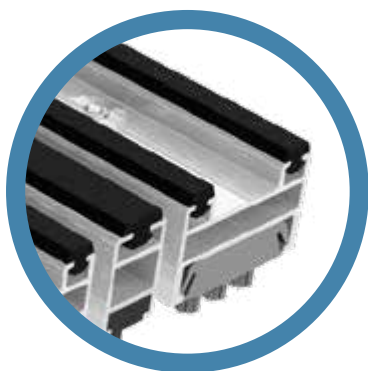

SONE 3

Tekstil og Børster

PREMIUM
ALUPROFILMATTER

MED PREMIUM
TRINNLYDSDEMPING

EFFEKTIV LYDDEMPING. EN AVGJØRENDE FORSKJELL.

Selv de svakeste støt på gulvet i en bygning kan øke det totale nivået av omgivelsesstøy betydelig. Trinnlydsdemping er derfor et helt essensielt element i ethvert inngangs mattesystem. Ved å integrere lydempende gummi profiler av høy kvalitet i inngangsmattesystemet, i alle profilene i systemet, har vi praktisk talt eliminert denne støyen. Vårt mål er å sette nye standarder for mattesystem, gjennom konstant utvikling av våre utprøvde systemer. Resultatet er vår svært effektive trinnlydsdemping nå er integrert i alle våre mattesystem som har Børstestrips, Skrapeprofil, Tekstil, Rillet Gummi eller Børster. Vi garanterer effektiv, langvarig trinnlydsbeskyttelse.