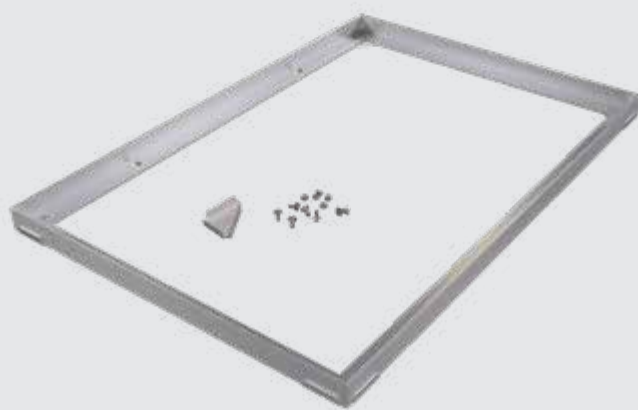

PERFEKSJON I ALLE DETALJER. HØY PRESISJON AV TILBEHØR.

Tallrike detaljer gjør våre løsninger til de perfekte mattesystemene. Dette inkluderer tilbehør av høy kvalitet, presis installasjon, nøyaktig passform og pålitelig funksjonalitet med garantert enkel rengjøring. Det være seg vinkelrammer, rampelister eller mattebrønner, vårt tilbehør er like fleksibelt som oss og hele produktutvalget vårt. Bare ta kontakt, så gir vi deg omfattende, personlig rådgivning.

VINKEL RAMMER

Vinkelrammene sørger for at mattesystemet er optimalt forankret. Uansett om de er laget av høykvalitets rustfritt stål eller aluminium, i basisvarianten eller med spesielle former, tilpasser vi vinkelrammene sammen med tilhørende hjørnekoblinger for å imøtekomme dine individuelle behov.