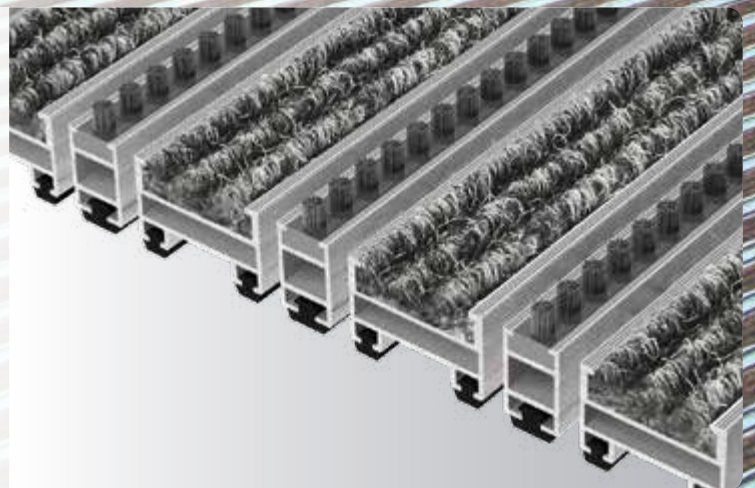

MATTESYSTEM MED BØRSTESTRIPS