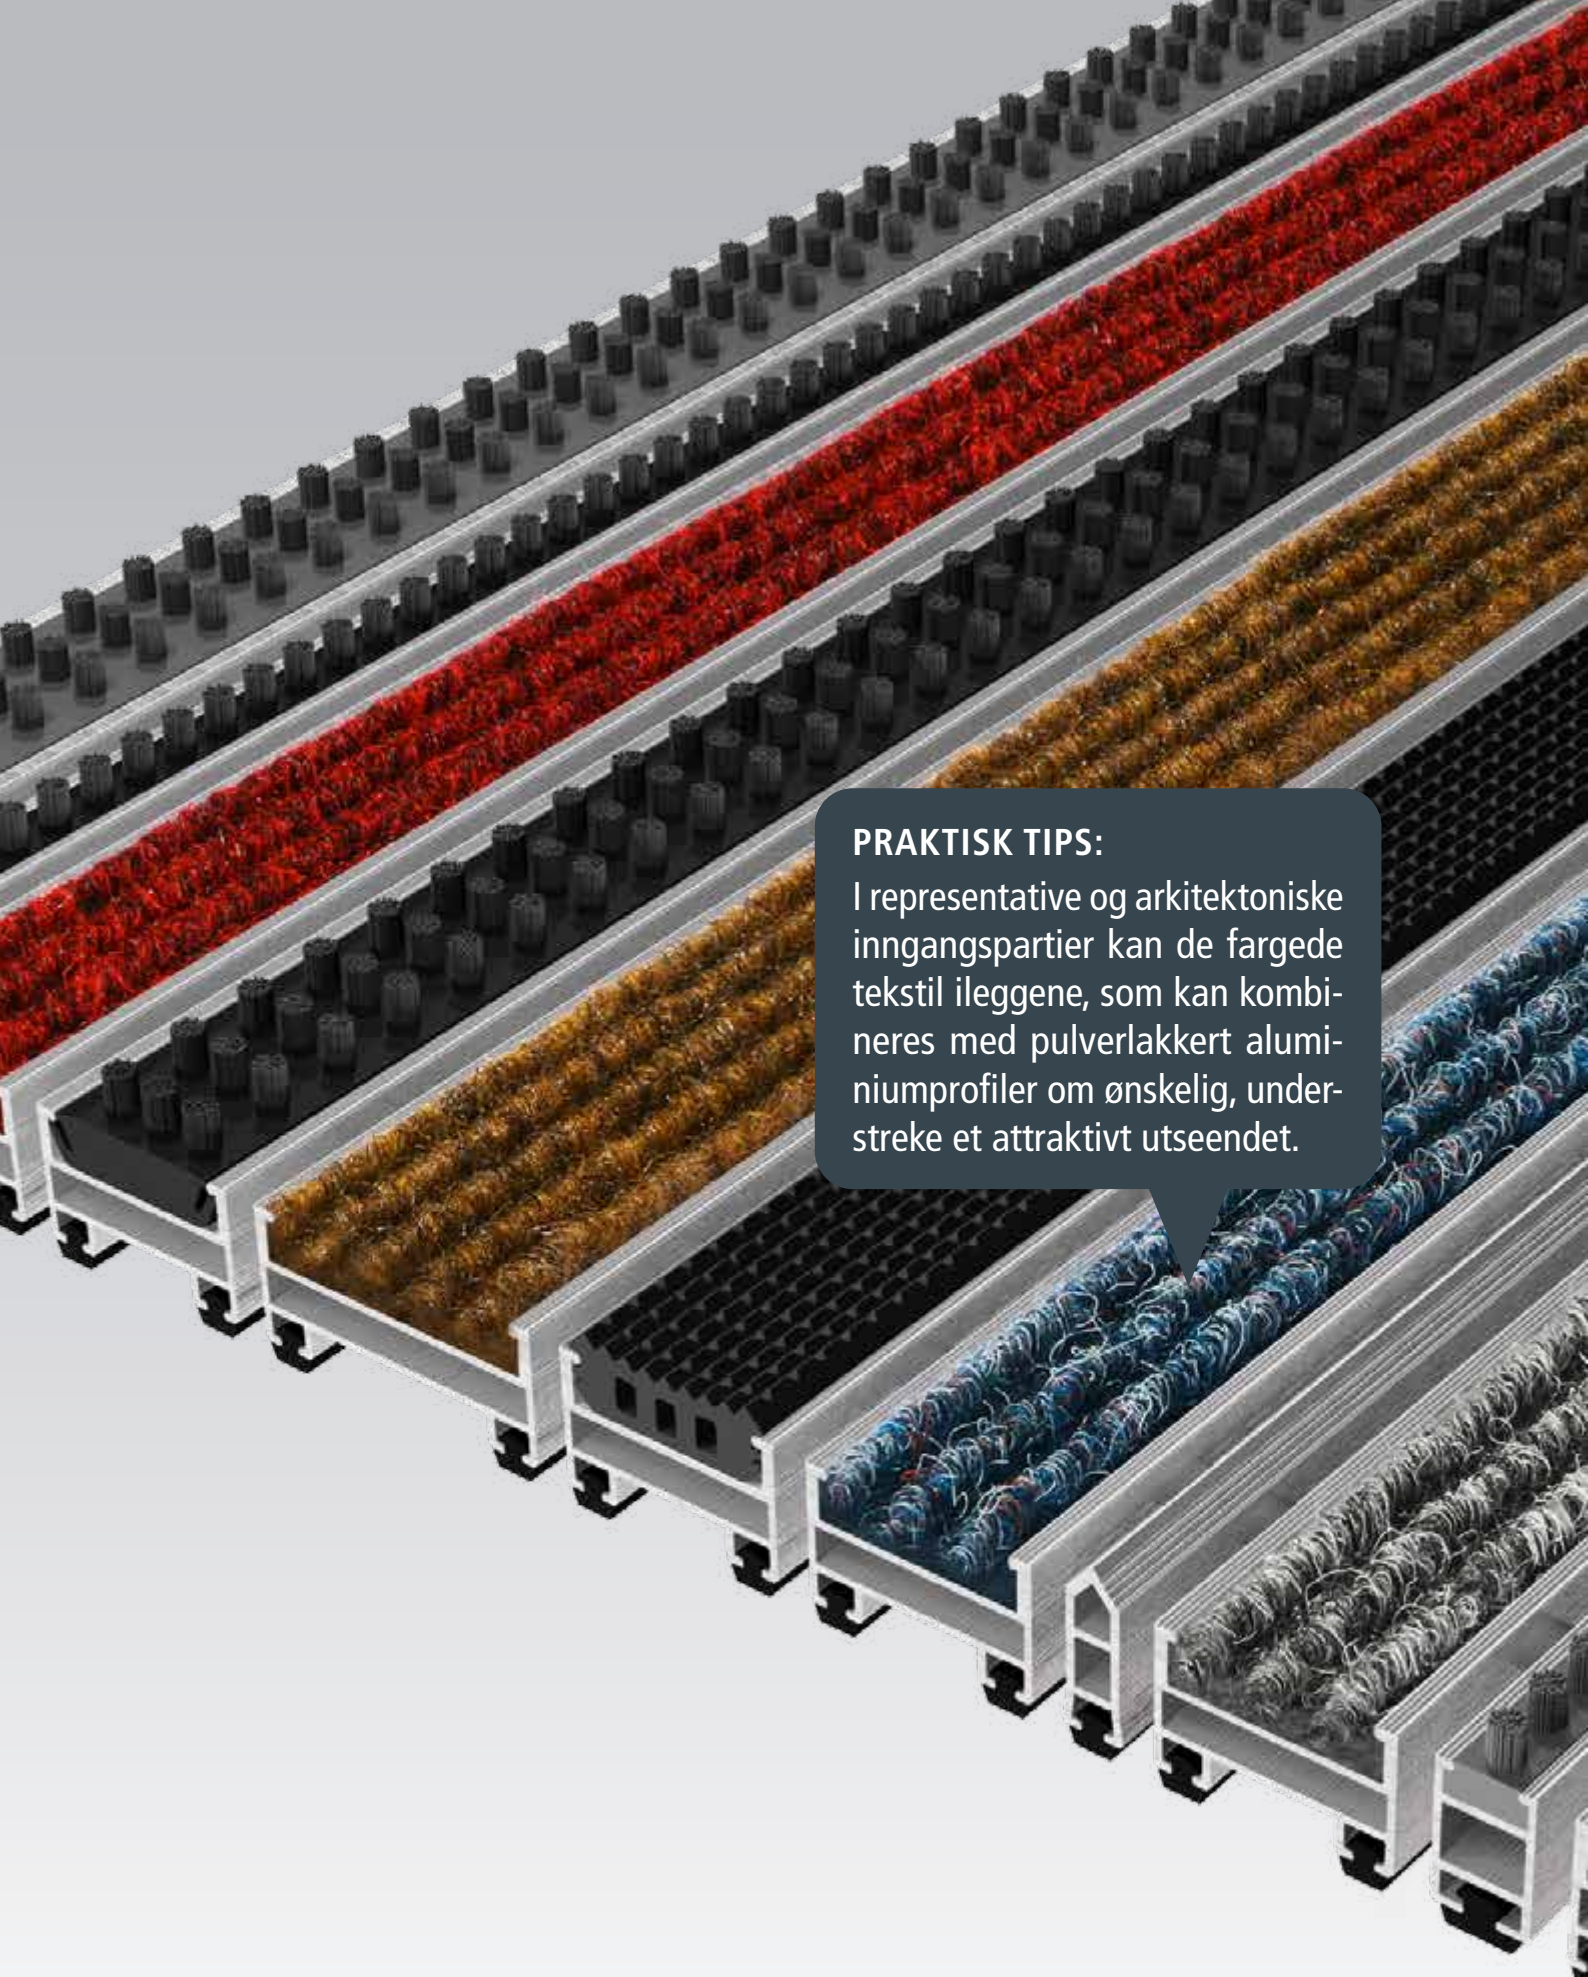

PRAKTISK TIPS:

I representative og arkitektoniske inngangspartier kan de fargede tekstil ileggene, som kan kombineres med pulverlakkert aluminiumprofiler om ønskelig, understreke et attraktivt utseendet.